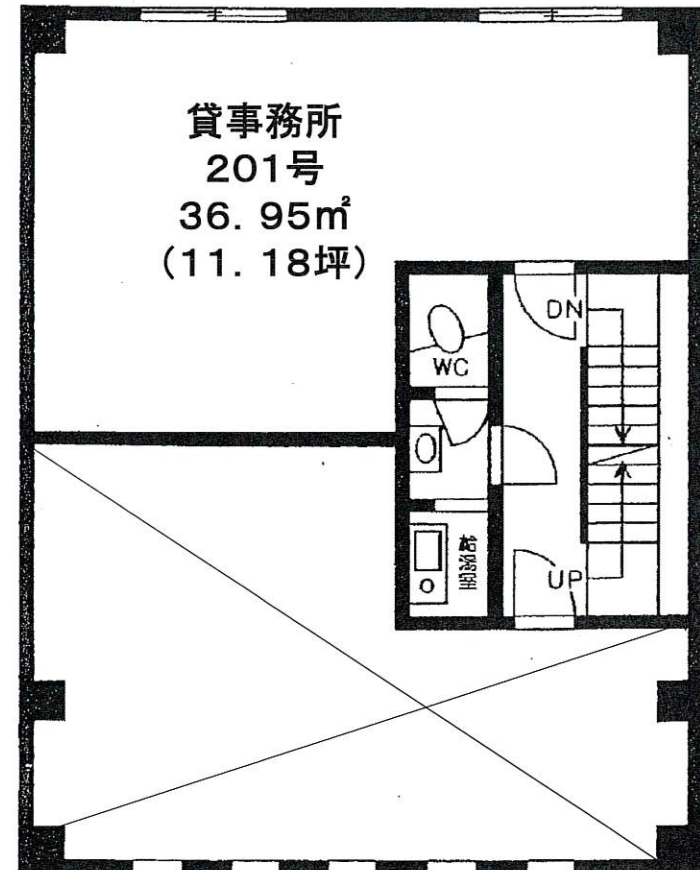

貸事務所 千代田ビル

- 銀座線「末広町」駅から徒歩1分
- 銀座線「上野広小路」駅から徒歩7分
- JR線「御徒町」駅から徒歩5分
- JR線「秋葉原」駅から徒歩7分

■ 物件概要

- 名称 / 千代田ビル
- 所在地 / 東京都千代田区外神田5-2-13 (住居表示)
- 交通 / 東京メトロ銀座線「末広町」駅徒歩1分
  JR「御徒町」駅徒歩5分
  JR「秋葉原」駅徒歩7分
- 構造・規模 / 鉄筋コンクリート造4階建
- 設備 / エアコン
- 面積 / 36.95㎡ (11.18坪)
- 入居時期 / 10月中旬

★アクセス良好!
★ビジネス拠点に
抜群の好立地!

[賃貸条件] 募集階: 2階201号
賃料 80,000円 (別途消費税)
共益費 20,000円 (別途消費税)
保証金 400,000円
契約期間 2カ年
償却費 解約時賃料の2ヶ月
更新料 新賃料の1ヶ月

※図面と現況が異なる場合は現況優先になります。

株式会社電子機械サービス

〒101-0032 千代田区岩本町3-4-1
☎ 03-5823-5011
FAX 03-3861-0590

■取引態様
貸主
■情報公開日
30.9

■手数料
貸主から貴社へ手数料(名目如何に関わらず)として賃料の1ヶ月分をお支払します。