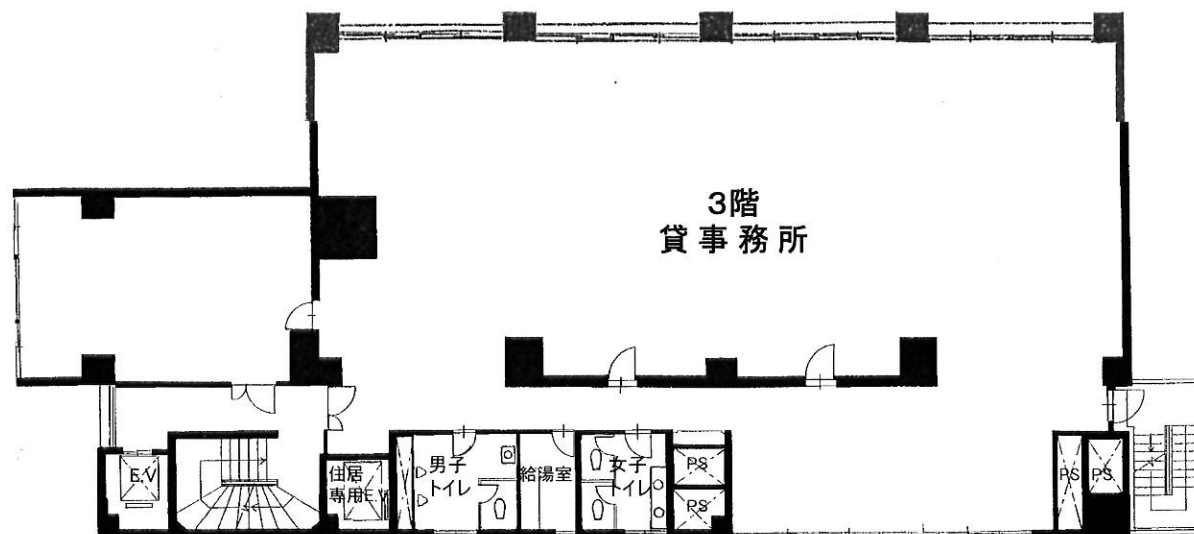

貸事務所 カーサ四谷

★ビジネス拠点に
抜群の好立地！

★防衛省正門前、1階コンビニエンスストア
★水廻り・室内リニューアル工事完了
★エアコン新規入替え工事完了

■物件概要

- 名称／カーサ四谷
- 所在地／東京都新宿区四谷本塩町15番12号
- 交通／JR線「市ヶ谷」駅徒歩5分
JR線「四谷」駅徒歩7分
- 構造・規模／鉄骨鉄筋コンクリート造
- 設備／冷暖房完備（各階個別）・給湯器
エレベーター1基
- 面積／3階 323.25㎡（97.78坪）
- 入居時期／平成30年5月以降