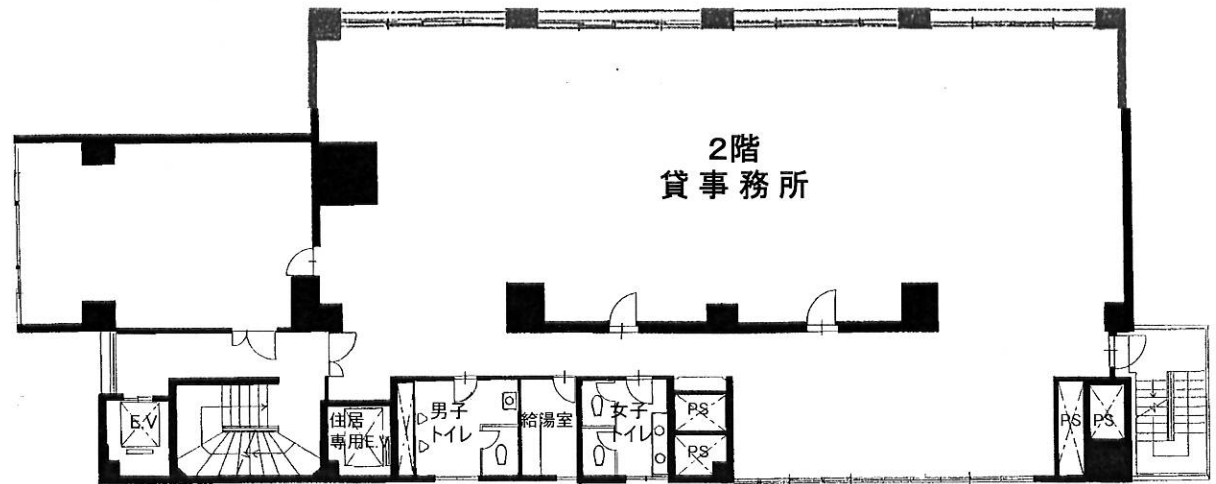

# 貸事務所 カーサ四谷

★ビジネス拠点に  
抜群の好立地！

★防衛省正門前、1階コンビニエンスストア  
★水廻り・室内リニューアル工事完了  
★エアコン新規入替え工事完了

■物件概要

- 名称／カーサ四谷
- 所在地／東京都新宿区四谷本塩町15番12号
- 交通／JR線「市ヶ谷」駅徒歩5分  
JR線「四谷」駅徒歩7分
- 構造・規模／鉄骨鉄筋コンクリート造
- 設備／冷暖房完備（各階個別）・給湯器  
エレベーター1基
- 面積／2階 327.81㎡（99.16坪）
- 入居時期／平成30年5月以降

靖国通り側

[賃貸条件] 募集階:2階  
 賃料 793,280円(別途消費税)  
 共益費 148,740円(別途消費税)  
 保証金 3,966,400円(賃料5ヶ月分)  
 契約期間 3カ年  
 償却費 解約時2ヶ月  
 更新料 新賃料の1ヶ月

2階 327.81㎡(99.16坪)

※図面と現況が異なる場合は現況優先になります。

株式会社電子機械サービス

〒101-0032 千代田区岩本町3-4-1  
 ☎ 03-5823-5011  
 FAX 03-3861-0590